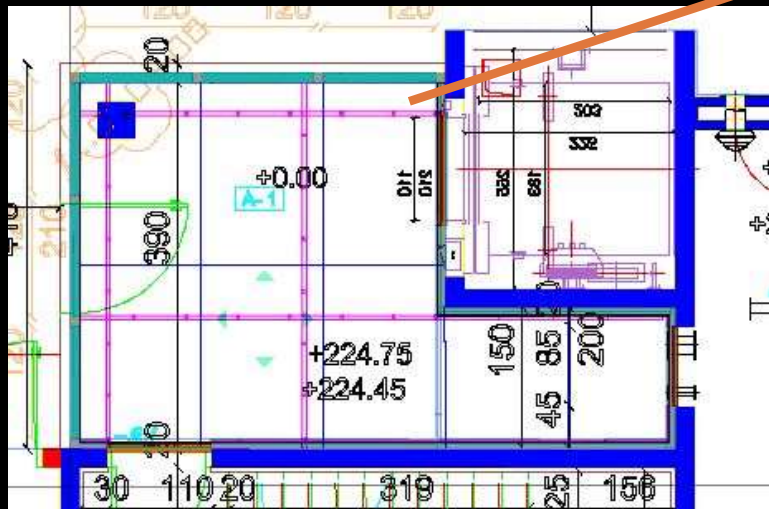

הארת פנים לובי ראשי

תאורת פסים פינתית

פסי תאורה בקווי אריחי הקיר