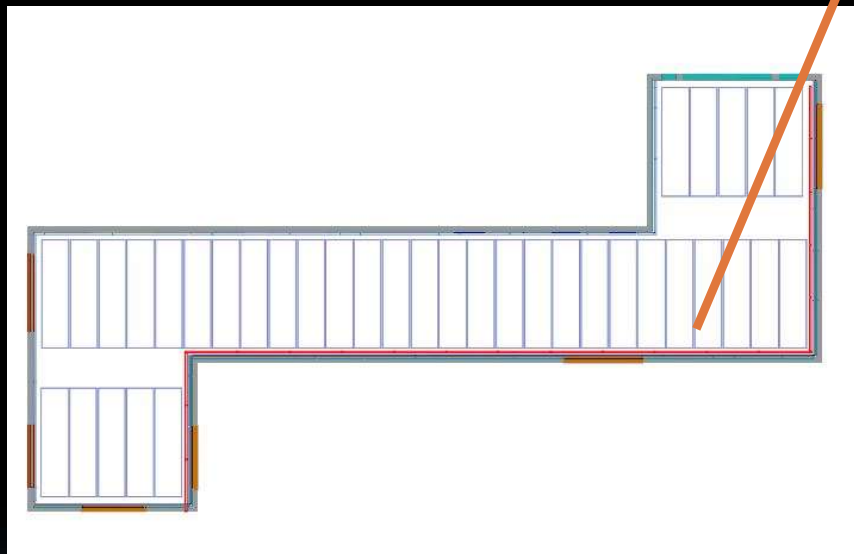

# הארת פנים לובי ראשי

תאורת פסים פינתית

פסי תאורה בקווי אריחי הקיר

# הארת פנים לובי ראשי

תאורת צינור אור גמיש

בקומפוזיציה

# הארת פנים מסדרונות

פרופיל לד שקוע/תלוי  
בצד אחד

אפשרות לשני פסים

# הארת פנים מסדרונות

פס לד בין מגשים/רשתות